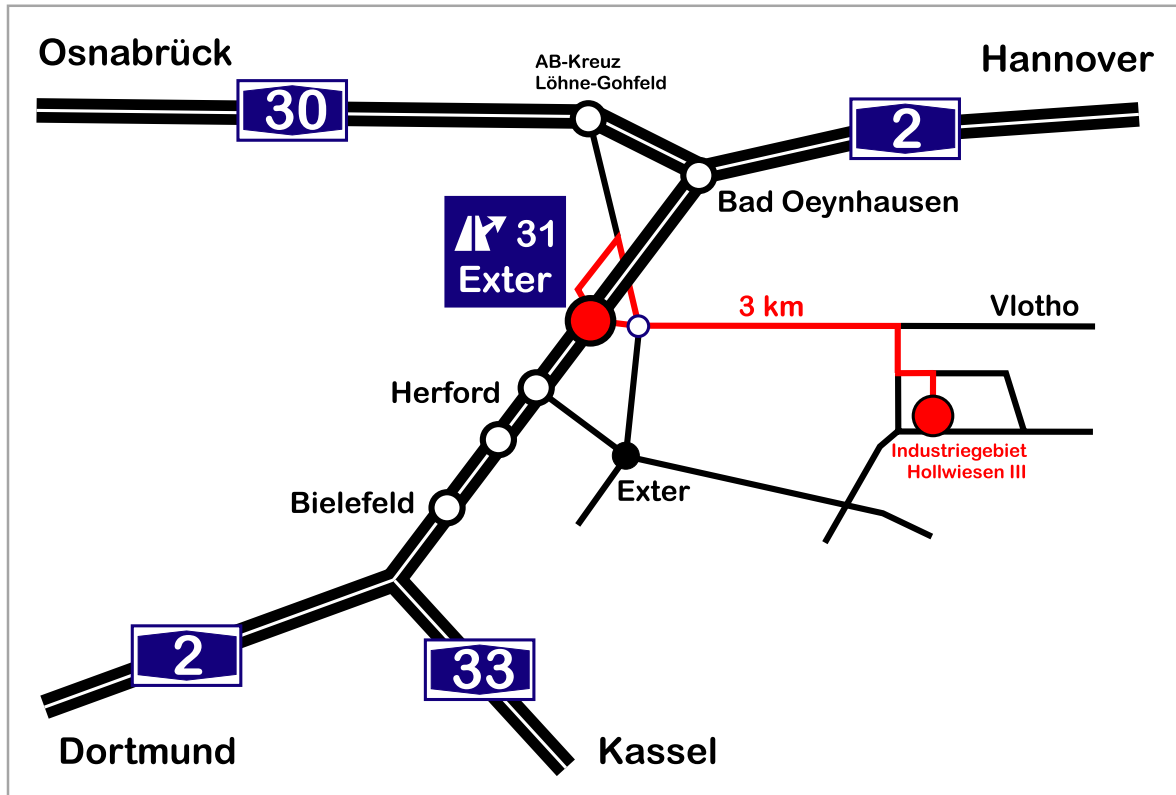

Anfahrtskizze

So finden Sie zu uns:

- A2 bis Abfahrt Exter (31) Richtung Vlotho
- Kreisell Richtung Vlotho
- nach ca. 3 km nach rechts in "Neue Landstraße / Hollwiesen III"
- sofort links in "Salzflener Str. / Hollwiesen III"
- nächste Einfahrt rechts "Fa. plasma"